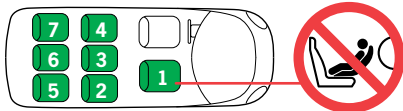

Car manufacturer	Model	First year of production	Approved seats
	Vaneo	2003	2,4
	Viano	2003	2,4
	Vito	2004	2,4,5,7
Mitsubishi	Colt	2005	2,4
	Grandis	2004	2,4
	Lancer	2003	2,4
	L 200	2006	2,4
	Outlander	2003	2,4
	Pajero	2006	2,4
Nissan	Almera	2000	2,4
	Micra	2000	2,4
	Murano	2003	2,4
	Note	2005	2,4
	Pathfinder	2005	2,3,4
	Primera	2002	2,4
	Qashqai	2007	2,4
	X-trail	2001	2,4
Opel/Vauxhall	Agila	2002	2,4
	Antara	2006	2,4
	Astra	2004	2,4
	Combo	2001	2,4
	Corisa	2000	2,4
	Insignia	2008	2,4
	Meriva	2002	2,4
	Signum	2002	2,4
	Vectra	2002	2,4
	Zafira	2003	2,4
Peugeot	107	2005	2,4
	206	1998	2,4
	207	2006	2,4
	307	2001	2,4
	308	2007	2,4
	407	2004	2,4
	607	2006	2,4
	807	2003	2,4
	3008	2010	2*,4*
	4007	2007	2,4
	5008	2010	2*,4*
	Partner Tepee	2008	2,4
Porsche	Cayenne	2003	2,4
Renault	Clio II	1998	2,4
	Clio III	2005	2,4
	Espace III	2000	2,4

Car manufacturer	Model	First year of production	Approved seats
	Espace IV	2002	2,3,4
	Koleos	2008	2,4
	Kangoo I	1999	3
	Kangoo II	2008	2*,4*
	Laguna	2001	2,4
	Megane I	1999	2,4
	Megane II	2002	2,4
	Megane III	2008	2,4
	Modus	2004	2,4
	Grand Modus	2008	2,4
	Scenic II	2003	2*,4*
	Scenic III	2009	2*,4*
	Grand Scenic II	2004	2*,4*
	Grand Scenic III	2009	2*,4*
	Twingo I	2005	2,4
	Twingo II	2008	1,2,4
	Vel Satis	2002	2,4
Saab	93	ISOFIX	2,4
	95	ISOFIX	2,4
Seat	Alhambra	1998	2,3,4
	Altea	2004	2,4
	Arosa	1998	2,4
	Cordoba & Varia	1999	2,4
	Exeo	2009	2,4
	Ibiza	2004	2,4
	Leon	1998	2,4
	Toledo	1999	2,4
Skoda	Fabia	2000	2,4
	Octavia	1998	2,4
	Roomster	2006	2,4
	Superb	2001	2,4
	Yeti	2009	2,4
Smart	Forfour	2004	2,4
Subaru	Forester	2003	2,4
	Impreza WRX/STI	2002	2,4
	Legacy Outback	2002	2,4
	Tribeca	2006	2,4
Suzuki	Alto	2010	2,4
	Grand Vitara	2002	2,4
	Ignis	2004	2,4
	Liana	2002	2,4
	Splash	2007	2,4
	Swift	2004	2,4
	SX4	2006	2,4
	Wagon R+	2002	2,4
Toyota	Auris	2007	2,4
	Avensis	2003	2,4
	Avensis Verso	2001	2*,4*
	Aygo	2005	2,4
	Corolla	2000	2,4