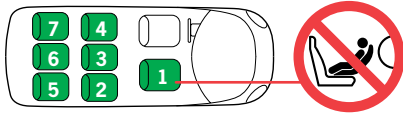

Car manufacturer	Model	First year of production	Approved seats	
Mitsubishi	Colt	2005	2,4	
	Grandis	2004	2,4	
	Lancer	2003	2,4	
	L 200	2006	2,4	
	Outlander	2003	2,4	
Nissan	Almera	2000	2,4	
	Micra	2000	2,4	
	Murano	2003	2,4	
	Note	2005	2,4	
	Pathfinder	2005	2,3,4	
	Primera	2002	2,4	
	Qashqai	2007	2,4	
	X-trail	2001	2,4	
Opel/Vauxhall	Agila	2002	2,4	
	Antara	2006	2,4	
	Astra	2004	2,4	
	Combo	2001	2,4	
	Corsa	2000	2,4	
	Insignia	2008	2,4	
	Meriva	2002	2,4	
	Signum	2002	2,4	
	Vectra	2002	2,4	
	Zafira	2003	2,4	
Peugeot	107	2005	2,4	
	206	1998	2,4	
	207	2006	2,4	
	307	2001	2,4	
	308	2007	2,4	
	3008	2009	2,4	
	407	2004	2,4	
	607	2006	2,4	
	807	2003	2,4	
	4007	2007	2,4	
	5008	2009	2,4	
	Partner Tepee	2008	2,4	
Porsche	Cayenne	2003	2,4	
Renault	Clio II	1998	2,4	
	Clio III	2005	2,4	

Car manufacturer	Model	First year of production	Approved seats	
	Espace III	2000	2,4	
	Espace IV	2002	2,3,4	
	Koleos	2008	2,4	
	Kangoo I	1999	3	
	Kangoo II	2008	2,4	
	Laguna	2001	2,4	
	Megane	1999	2,4	
	Modus	2004	2,4	
	Grand Modus	2008	2,4	
	Scenic II	2003	2,4	
	Grand Scenic II	2004	2,4	
	Twingo	2005	2,4	
	Vel Satis	2002	2,4	
Saab	9-3	ISOFIX	2,4	
	9-5	ISOFIX	2,4	
Seat	Alhambra	1998	2,3,4	
	Altea	2004	2,4	
	Arosa	1998	2,4	
	Cordoba & Varia	1999	2,4	
	Ibiza	2004	2,4	
	Leon	1998	2,4	
	Toledo	1999	2,4	
Skoda	Fabia	1998	2,4	
	Octavia	1998	2,4	
	Roomster	2006	2,4	
	Superb	2001	2,4	
	Yeti	2009	2,4	
Smart	Forfour	2004	2,4	
Subaru	Forester	2003	2,4	
	Impreza WRX/STI	2002	2,4	
	Legacy Outback	2002	2,4	
	Tribeca	2006	2,4	
Suzuki	Grand Vitara	2002	2,4	
	Ignis	2004	2,4	
	Liana	2002	2,4	
	Splash	2007	2,4	
	Swift	2004	2,4	
	Wagon R+	2002	2,4	
Toyota	Auris	2007	2,4	
	Avensis	2003	2,4	
	Avensis Verso	2001	2,4	
	Aygo	2005	2,4	
	Corolla	2000	2,4