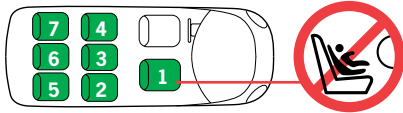

Manufacturer	Model	1st year of production	Approved seats
	Pathfinder	2005	2,3,4
	Primer	2002	2,4
	Qashqai	2007	2,4
	X-trail	2001	2,4
Opel/Vauxhall	Agila	2002	2,4
	Antara	2006	2,4
	Astra	2004	2,4
	Combo	2001	2,4
	Corsa	2000	2,4
	Insignia	2008	2,4
	Meriva	2002	2,4
	Signum	2002	2,4
	Vectra	2002	2,4
	Zafira	2003	2,4
Peugeot	107	2005	2,4
	206	1998	2,4
	207	2006	2,4
	307	2001	2,4
	308	2007	2,4
	407	2004	2,4
	607	2006	2,4
	807	2003	2,4
	4007	2007	2,4
	Partner Tepee	2008	2,4
Porsche	Cayenne	2003	2,4
Renault	Clio II	1998	2,4
	Clio III	2005	2,4
	Espace III	2000	2,4
	Espace IV	2002	2,3,4
	Koleos	2008	2,4
	Kangoo I	1999	3
	Kangoo II	2008	2,4
	Laguna	2001	2,4
	Megane I	1999	2,4
	Megane II	2002	2,4
	Megane III	2008	2,4

Manufacturer	Model	1st year of production	Approved seats
	Modus	2004	2,4
	Grand Modus	2008	2,4
	Scenic II	2003	2,4
	Grand Scenic II	2004	2,4
	Twingo I	2005	2,4
	Twingo II	2008	2,4
	Vel Satis	2002	2,4
Saab	93	ISOFIX	2,4
	95	ISOFIX	2,4
Seat	Alhambra	1998	2,3,4
	Altea	2004	2,4
	Arosa	1998	2,4
	Cordoba & Varia	1999	2,4
	Ibiza	2004	2,4
	Leon	1998	2,4
	Toledo	1999	2,4
Skoda	Fabia	1998	2,4
	Octavia	1998	2,4
	Roomster	2006	2,4
	Superb	2001	2,4
Smart	Forfour	2004	2,4
Subaru	Forester	2003	2,4
	Impreza WRX/STI	2002	2,4
	Legacy Outback	2002	2,4
	Tribecca	2006	2,4
Suzuki	Grande Vitara	2002	2,4
	Ignis	2004	2,4
	Liana	2002	2,4
	Splash	2007	2,4
	Swift	2004	2,4
	Wagon R+	2002	2,4
Toyota	Auris	2007	2,4
	Avensis	2003	2,4
	Avensis Verso	2001	2,4
	Aygo	2005	2,4
	Corolla	2000	2,4
	Land Cruiser	2002	2,4
	Previa	2000	2,4
	Prius	2003	2,4
	RAV 4	2000	2,4
	Yaris	1999	2,4