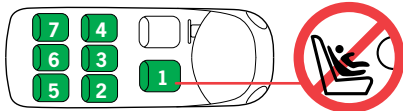

Car manufacturer	Model	First year of production	Approved seats	
Mitsubishi	Colt	2005	2,4	
	Grandis	2004	2,4	
	Lancer	2003	2,4	
	L 200	2006	2,4	
	Outlander	2003	2,4	
Nissan	Almera	2000	2,4	
	Micra	2000	2,4	
	Murano	2003	2,4	
	Note	2005	2,4	
	Pathfinder	2005	2,3,4	
	Primera	2002	2,4	
	Qashqai	2007	2,4	
X-trail	2001	2,4		
Opel/Vauxhall	Agila	2002	2,4	
	Antara	2006	2,4	
	Astra	2004	2,4	
	Combo	2001	2,4	
	Corsa	2000	2,4	
	Insignia	2008	2,4	
	Meriva	2002	2,4	
	Signum	2002	2,4	
	Vectra	2002	2,4	
Zafira	2003	2,4		
Peugeot	107	2005	2,4	
	206	1998	2,4	
	207	2006	2,4	
	307	2001	2,4	
	308	2007	2,4	
	3008	2009	2,4	
	407	2004	2,4	
	607	2006	2,4	
	807	2003	2,4	
	4007	2007	2,4	
	5008	2009	2,4	
	Partner Tepee	2008	2,4	
	Porsche	Cayenne	2003	2,4
Renault	Clio II	1998	2,4	
	Clio III	2005	2,4	
	Espace III	2000	2,4	

Car manufacturer	Model	First year of production	Approved seats
	Espace IV	2002	2,3,4
	Koleos	2008	2,4
	Kangoo I	1999	3
	Kangoo II	2008	2,4
	Laguna	2001	2,4
	Megane	1999	2,4
	Modus	2004	2,4
	Grand Modus	2008	2,4
	Scenic II	2003	2,4
	Grand Scenic II	2004	2,4
	Twingo	2005	2,4
Vel Satis	2002	2,4	
Saab	9-3	ISOFIX	2,4
	9-5	ISOFIX	2,4
Seat	Alhambra	1998	2,3,4
	Altea	2004	2,4
	Arosa	1998	2,4
	Cordoba & Varia	1999	2,4
	Ibiza	2004	2,4
	Leon	1998	2,4
	Toledo	1999	2,4
Skoda	Fabia	1998	2,4
	Octavia	1998	2,4
	Roomster	2006	2,4
	Superb	2001	2,4
	Yeti	2009	2,4
Smart	Forfour	2004	2,4
Subaru	Forester	2003	2,4
	Impreza WRX/STI	2002	2,4
	Legacy Outback	2002	2,4
	Tribecca	2006	2,4
Suzuki	Grand Vitara	2002	2,4
	Ignis	2004	2,4
	Liana	2002	2,4
	Splash	2007	2,4
	Swift	2004	2,4
	Wagon R+	2002	2,4
Toyota	Auris	2007	2,4
	Avensis	2003	2,4
	Avensis Verso	2001	2,4
	Aygo	2005	2,4
	Corolla	2000	2,4
	Land Cruiser	2002	2,4
	Previa	2000	2,4