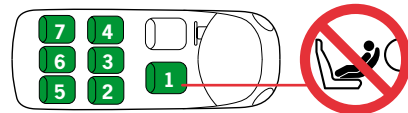

Car manufacturer	Model	1st year of production	Approved seats
	Sonata	2001	2,4
	Terracan	2002	2,4
	Tucson	2004	2,4
	Tucson	2015	2,4
Infiniti	Veloster	2004	2,4
	Q30/QX30	2015	2,4
	Q50	2014	2,4
	QX70	2014	2,4
Jaguar	S-type	2002	2,4
	X-type	2005	2,4
	XE	2015	2,4
	XF	2008	2,4
	XF	2015	2,4
	XJ	2003	2,4
Jeep	Cherokee	2013	2,4
	Renegade	2014	2,4
Kia	Carens/Rondo	2002	2,4
	Carens	2013	2*,4*
	Carnival/Sedona	2006	2,4
	Cee'd	2007	2,4
	Cerato/Spectra	2004	2,4
	Magentis/Optima	2002	2,4
	Niro	2016	2,4
	Opirus/Amanti	2003	2,4
	Optima JF	2015	2,4
	Picanto/Morning	2004	2,4
	Rio/Pride	2002	2,4
	Sorento XM	2002	2,4
	Sorento UM	2014	2,4
	Sportage SL	2010	2,4
	Sportage QL	2015	2,4
	Soul AM	2009	2,4
	Soul PS	2014	2,4
	Soul EV	2014	2,4
	Venga	2009	2,4
Lada	Vesta	2016	2,4
Lancia	Delta	2008	2,4
	Musa	2004	2,4
	Phedra	2002	2,4
	Thema	2011	2,4
	Ypsilon	2003	2,4
Landrover	Discovery	2001	2,4
	Discovery Sport	2014	2,4
	Freelander	2006	2,4
	Range Rover	2002	2,4
	Range Rover Evoque	2011	2,4
	Range Rover Sport	2005	2,4
Lexus	CT	2011	2,4
	GS	2000	2,4

Car manufacturer	Model	1st year of production	Approved seats
	IS	2005	2,4
	IS	2013	2,4
	LS	2006	2,4
	LX	2008	2,4
	NX	2014	2,4
	RX	2003	2,4
	RX200t/RX350/RX450h	2015	2,4
Maserati	Ghibli	2013	2,4
Mazda	2	2003	2,4
	2	2014	2,4
	3	2004	2,4
	3	2013	2,4
	5	2004	2,4
	6	2003	2,4
	6	2013	2,4
	CX-3	2015	2,4
	CX-5	2011	2,4
	CX-7	2007	2,4
	CX-9	2009	2,4
	Premacy	1999	2,4
Mercedes	A class W 168	2001	2,4
	A class W/C 169	2005	2,4
	A class W 176	2012	2,4
	B class T 245	2005	2,4
	B class W 246	2011	2,4
	C class C 205	2015	2,4
	C class W/S 203	2000	2,4
	C class W/S 204	2007	2,4
	C class W 205	2014	2,4
	C class A 205	2016	2,4
	Citan	2013	2*,4*
	CL C 215	2002	2,4
	CL C 216	2005	2,4
	CLA C 117	2013	2,4
	CLA shooting break	2015	2,4
	CLC 180 C 204	2008	2,4
	CLK CL 203	2002	2,4
	CLS C 219	2004	2,4
	E class W/S 211	2002	2,4
	E class W/S 212	2009	2,4
	E class W/S 213	2016	2,4
	GLA class	2014	2,4
	GLC class X253	2015	2,4
	GLK X 204	2008	2,4
	Maybach S class X222	2015	2,4
	M class W 163	2001	2,4
	M class W 164	2005	2,4
	M class W 166	2011	2,4
	ML class X 164	2006	2,4
	R class W/V 251	2005	2,4
	S class W/V 220	2002	2,4
	S class W/V 221	2005	2,4
	S class A217	2015	2,4
	Vaneo W 414	2003	2,4
	Viano W 639	2003	2,4
	Vito W 639	2004	2,4
Mitsubishi	ASX	2010	2,4